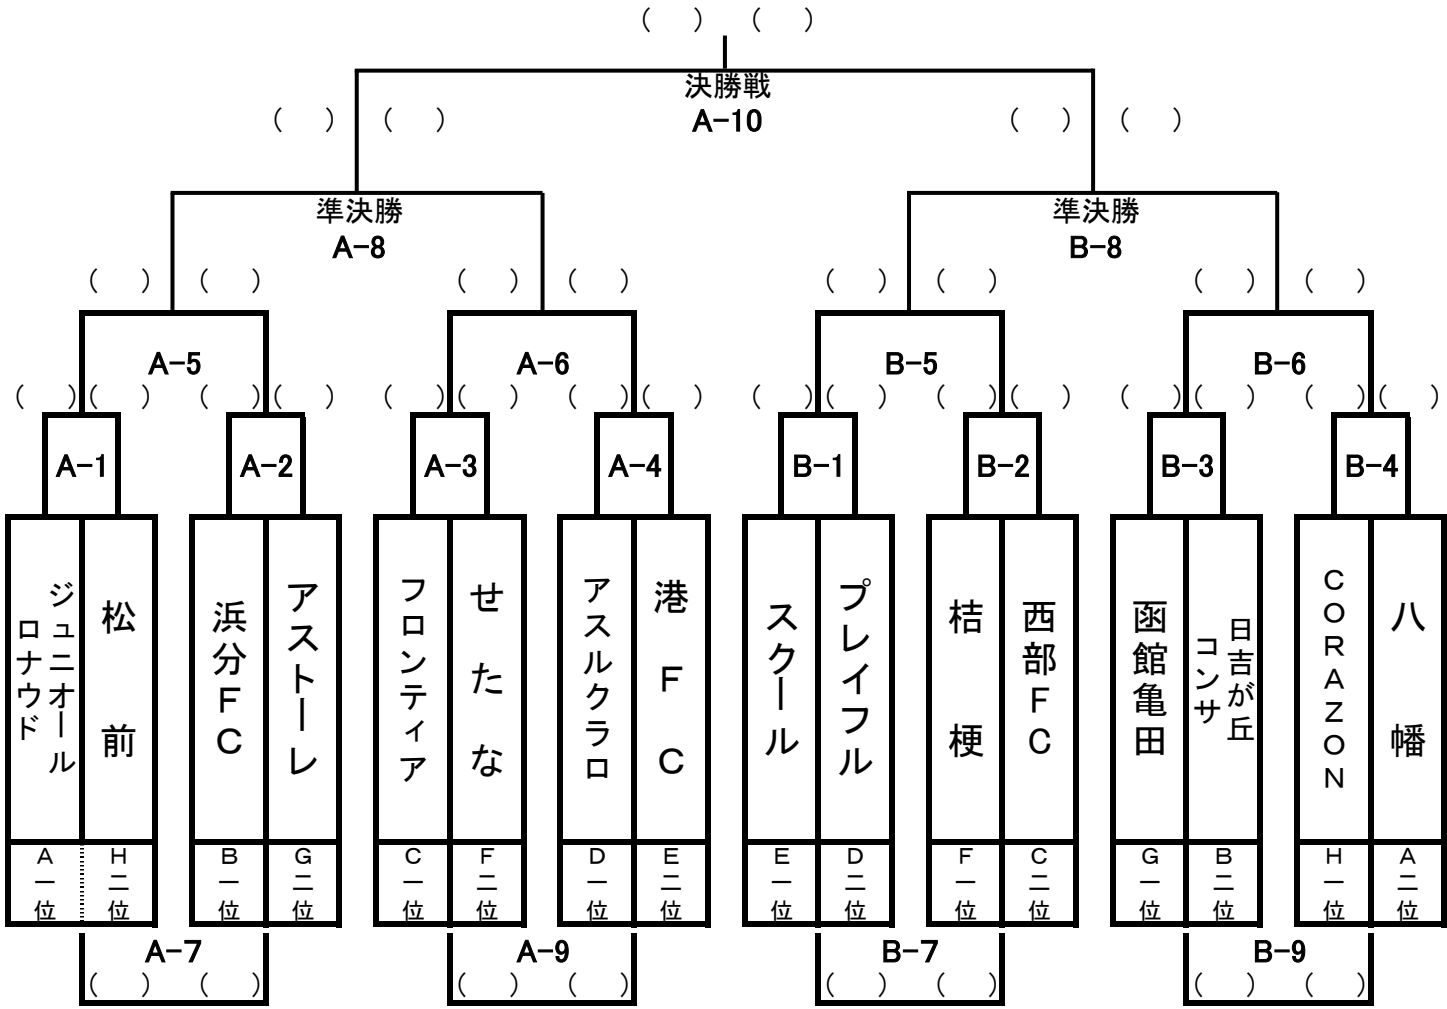

1月13日(日)【北斗市総合体育館】
試合順・審判割り・結果表

会場設営 8:40～ 開場 9:00 9:30まではゴールを使用しないアップ 9:30～ゴール使用アップ

Aコート (7分-2分-7分) **Bコート**

時間	No.	対戦チーム		審判
10:00	A-1	ジュニオール ロナウド	松前	A-4
10:20	A-2	浜分FC	アストーレ	A-1
10:40	A-3	フロンティア	せたな	A-2
11:00	A-4	アスルクラロ	港FC	A-3
11:20	A-5			A-7
11:40	A-6			A-5
12:00	A-7			A-6
12:20	A-8			A-9
12:40	A-9			A-8
13:00	A-10			事務局 選任