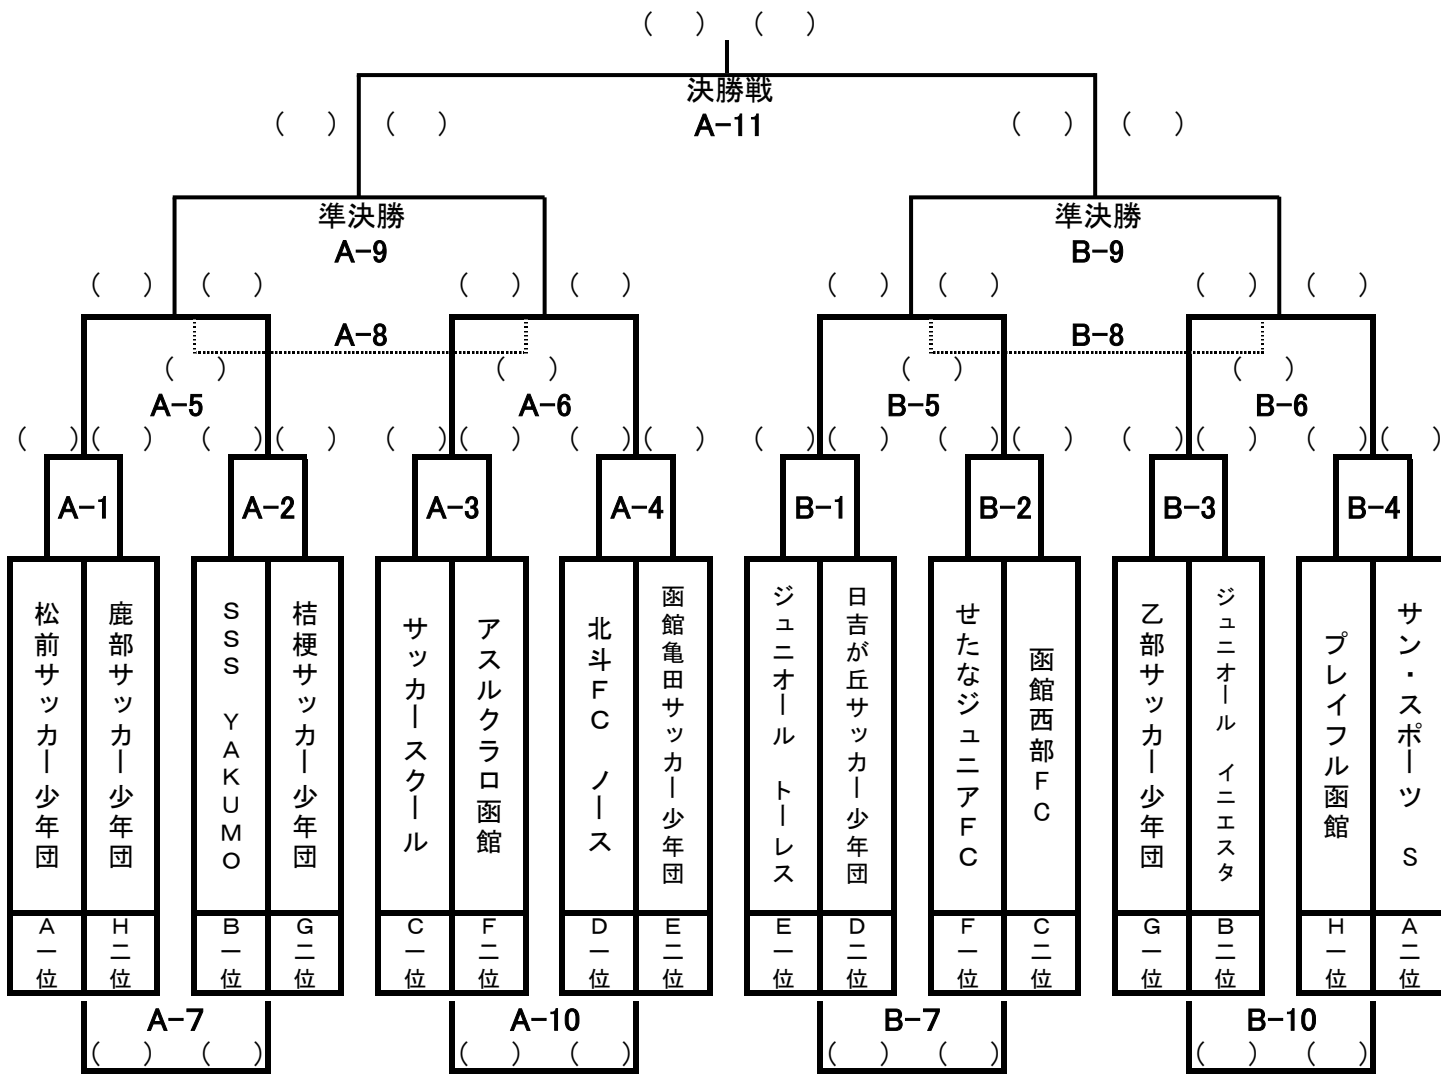

12月24日(祝・月)【北斗市総合体育館】
試合順・審判割り・結果表

会場設営 9:00 開場 9:20 9:45まではゴールを使用しないアップ 9:45～ゴール使用アップ

A コー ト

(7分-2分-7分)

B コー ト

時間	No.	対戦チーム		審判
10:10	A-1	松 前	鹿 部	A-4
10:30	A-2	YAKUMO	桔 梗	A-1
10:50	A-3	スクール	アスルクラロ	A-2
11:10	A-4	北斗ノース	函館亀田	A-3
11:30	A-5			A-6
11:50	A-6			A-5