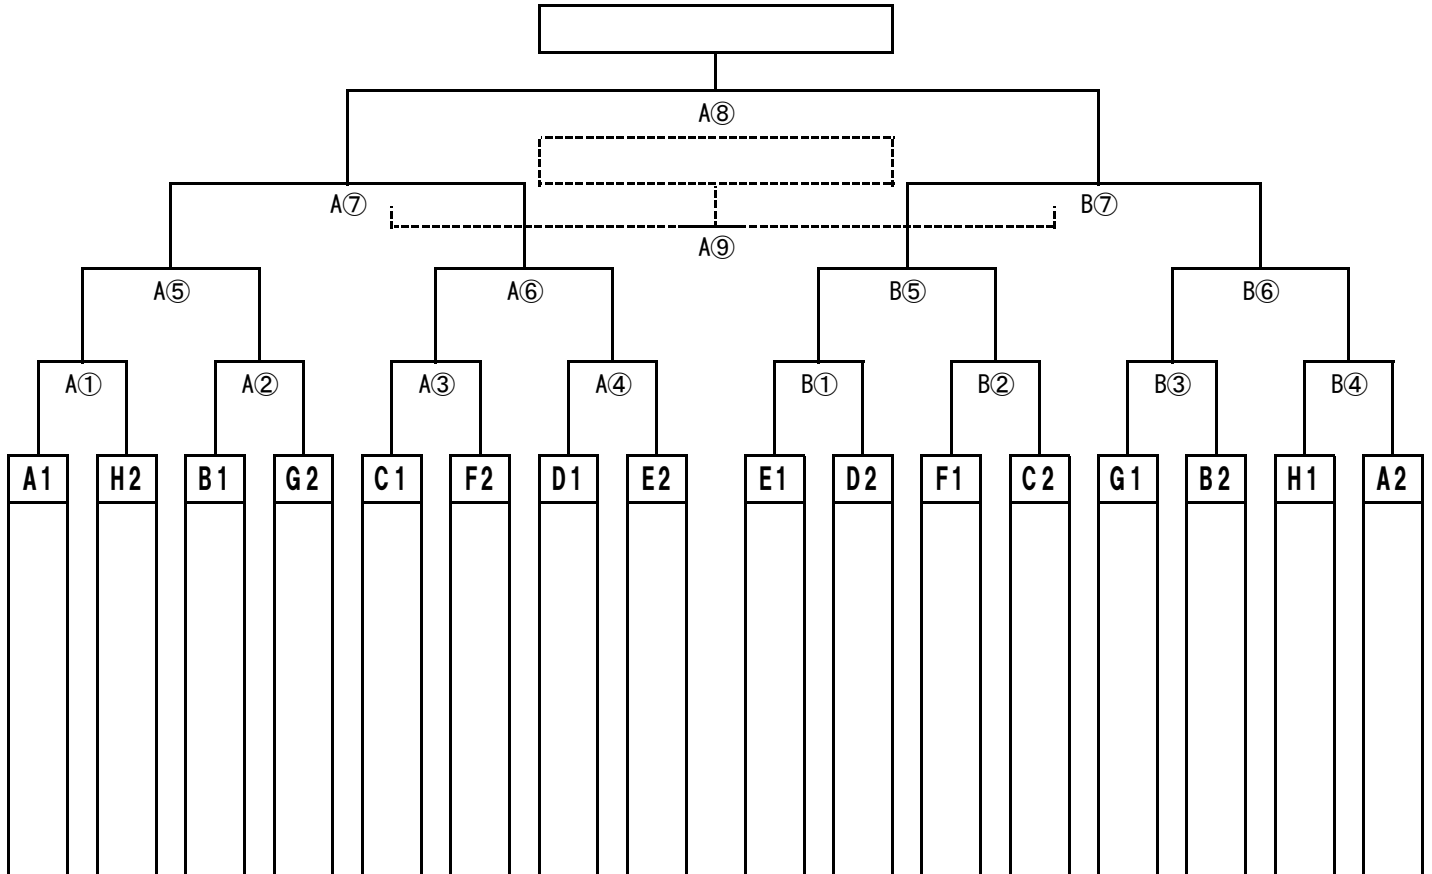

No	Hブロック
1	日吉が丘サッカー少年団
2	函館亀田サッカー少年団
3	今金サッカー少年団
4	桔梗サッカー少年団

（北斗総体会場）
午前

（七重小学校会場）
開場 10:00

（北斗総体会場）
午前

（北斗総体会場）
開場 午後

■平成30年2月25日(日)決勝トーナメント

北斗市総合体育館 Aピッチ

北斗市総合体育館 Bピッチ