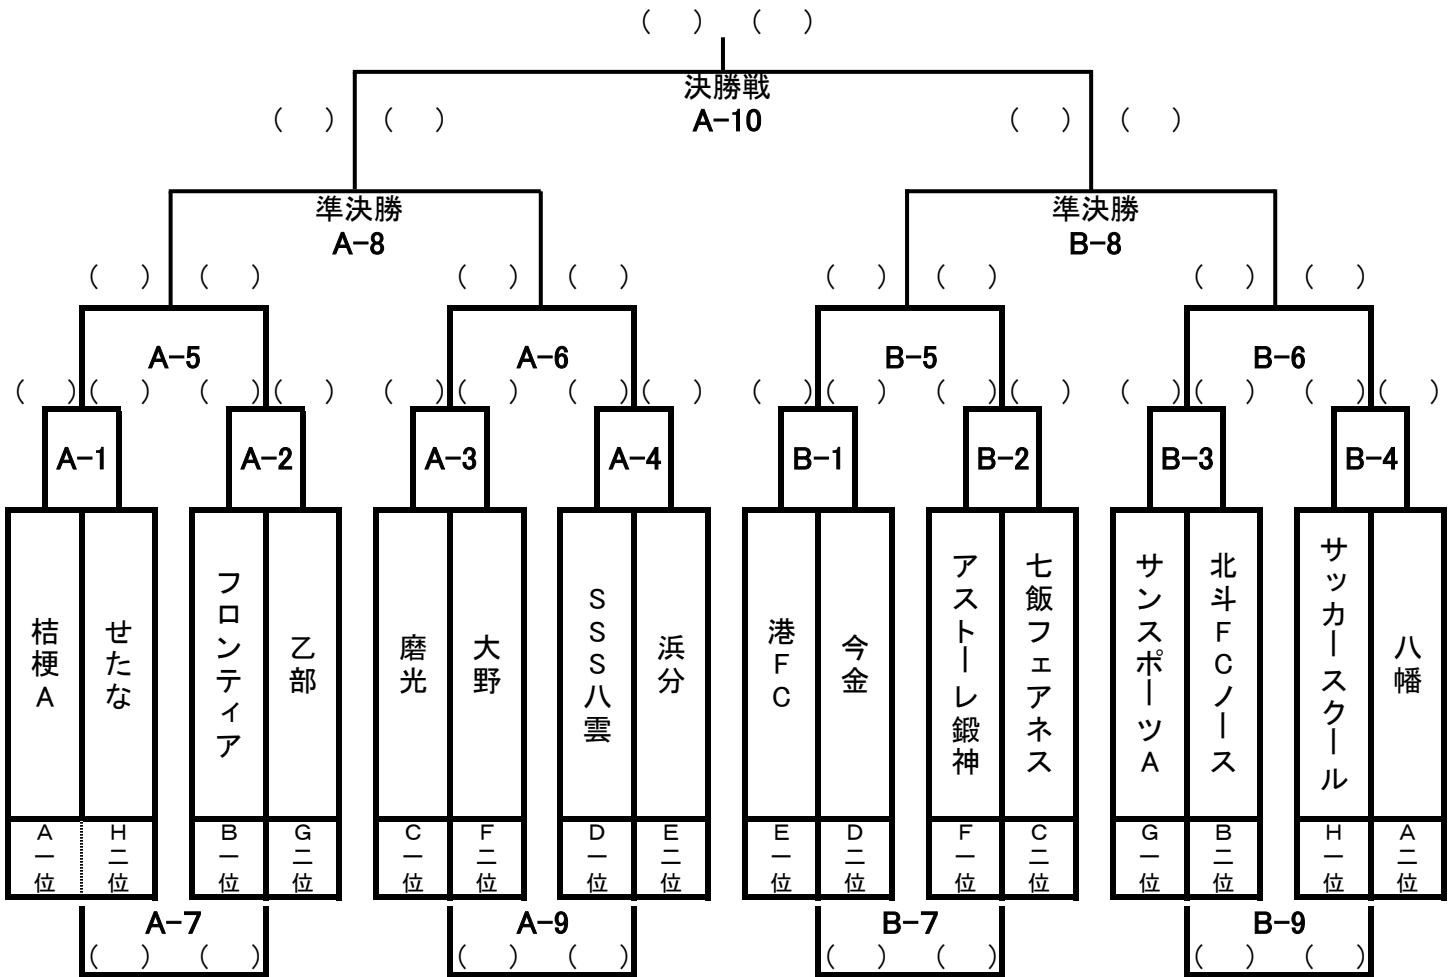

**12月27日(日)【北斗市スポーツセンター】**  
**試合順・審判割り・結果表**

会場設営 8:40～ 開場 9:00 9:30まではゴールを使用しないアップ 9:30～ゴール使用アップ

**Aコート**

(7分-2分-7分)

**Bコート**

時間	No.	対戦チーム		審判
10:00	A-1	桔梗A	せたな	A-4
10:20	A-2	フロンティア	乙部	A-1
10:40	A-3	磨光	大野	A-2
11:00	A-4	SSS八雲	浜分	A-3
11:20	A-5			A-7
11:40	A-6			A-5
12:00	A-7			A-6

12:20	B-8			B-9
12:40	B-9			B-8

13:00	A-10			事務局 選任
-------	------	--	--	-----------

閉会式・表彰式

12月27(日)【北斗市スポーツセンター】

ア ッ プ の 時 間 割

A コ ー ト

各6分

B コ ー ト

時間	アップチーム
9:30	A-1の2チーム
9:36	A-2の2チーム
9:42	A-3の2チーム
9:48	A-4の2チーム

時間	アップチーム
9:30	B-1の2チーム
9:36	B-2の2チーム
9:42	B-3の2チーム
9:48	B-4の2チーム