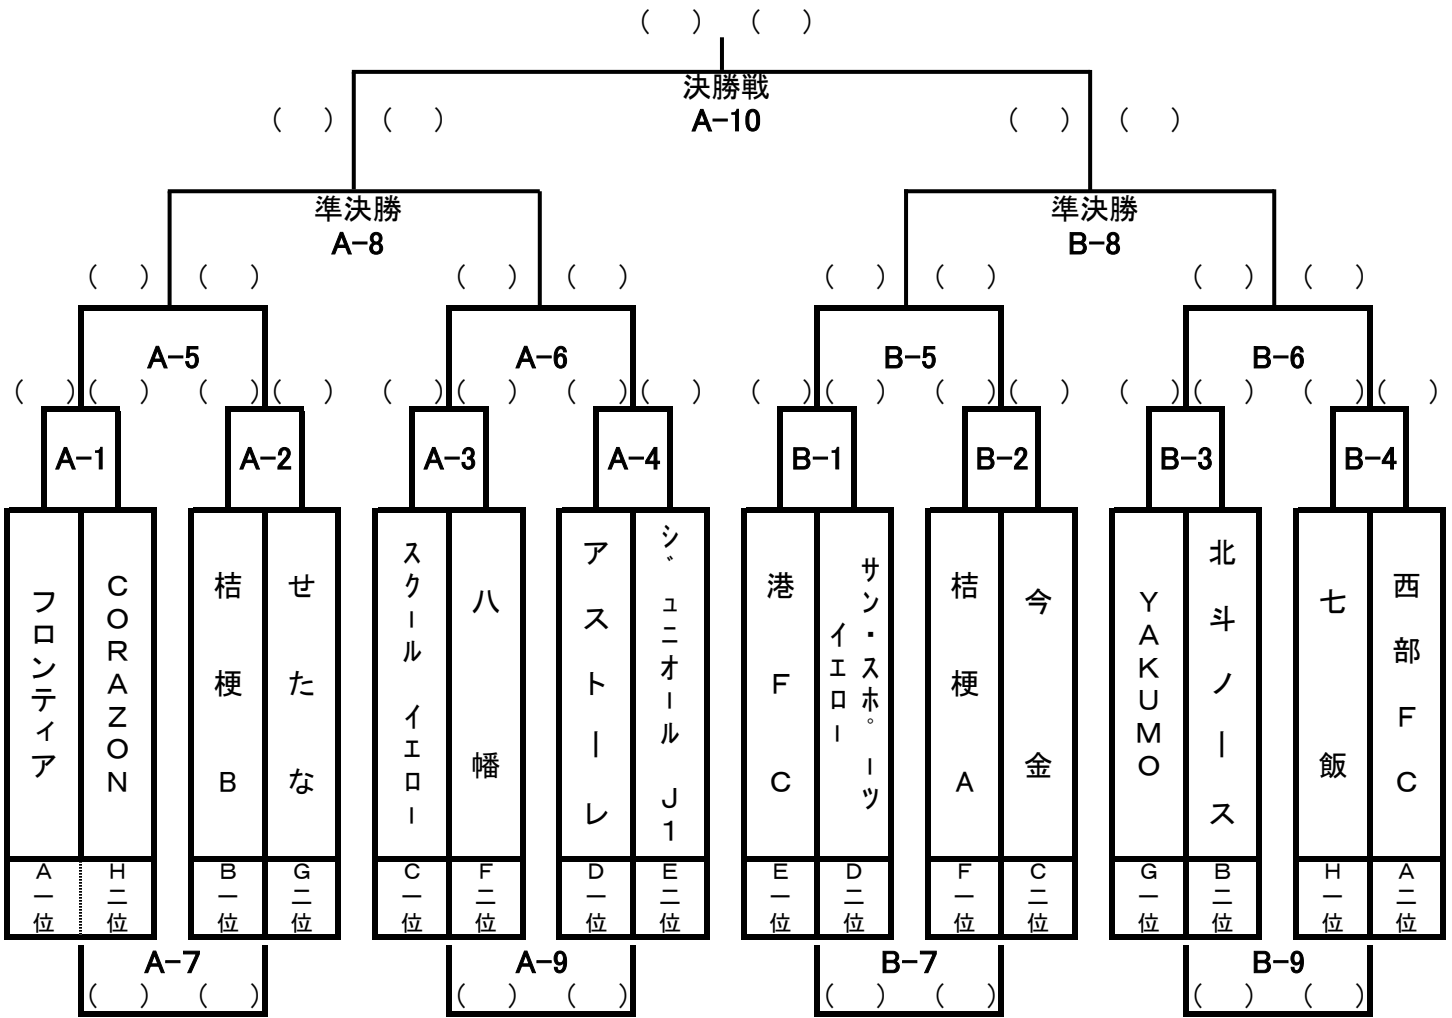

12月23日(祝・火)【北斗市スポーツセンター】
試合順・審判割り・結果表

会場設営 8:40～ 開場 9:00 9:30まではゴールを使用しないアップ 9:30～ゴール使用アップ

A コー ト

(7分-2分-7分)

B コー ト

時間	No.	対戦チーム		審判
10:00	A-1	フロンティア	CORAZON	A-4
10:20	A-2	桔梗 B	せたな	A-1
10:40	A-3	スクールイエロー	八幡	A-2
11:00	A-4	アストーレ	ジュニオール J1	A-3
11:20	A-5			A-7
11:40	A-6			A-5
12:00	A-7			A-6
12:20	A-8			A-9
12:40	A-9			A-8

時間	No.	対戦チーム		審判
10:00	B-1	港 F C	サン・スポーツ イエロー	B-4
10:20	B-2	桔梗 A	今金	B-1
10:40	B-3	YAKUMO	北斗ノース	B-2
11:00	B-4	七飯	西部 F C	B-3
11:20	B-5			B-7
11:40	B-6			B-5
12:00	B-7			B-6
12:20	B-8			B-9
12:40	B-9			B-8

13:00	A-10			事務局 選任
閉会式・表彰式				

12月23日(祝・火)【北斗市スポーツセンター】

ア ッ プ の 時 間 割

A コ ー ト

各6分

B コ ー ト

時間	アップチーム	
9:30	フロンティア	CORAZON
9:36	桔梗 B	せたな
9:42	スクールイエロー	八幡
9:48	アストーレ	ジュニオール J1

時間	アップチーム	
9:30	港 F C	サン・スポーツイエロー
9:36	桔梗 A	今 金
9:42	YAKUMO	北斗ノース
9:48	七 飯	西 部 F C