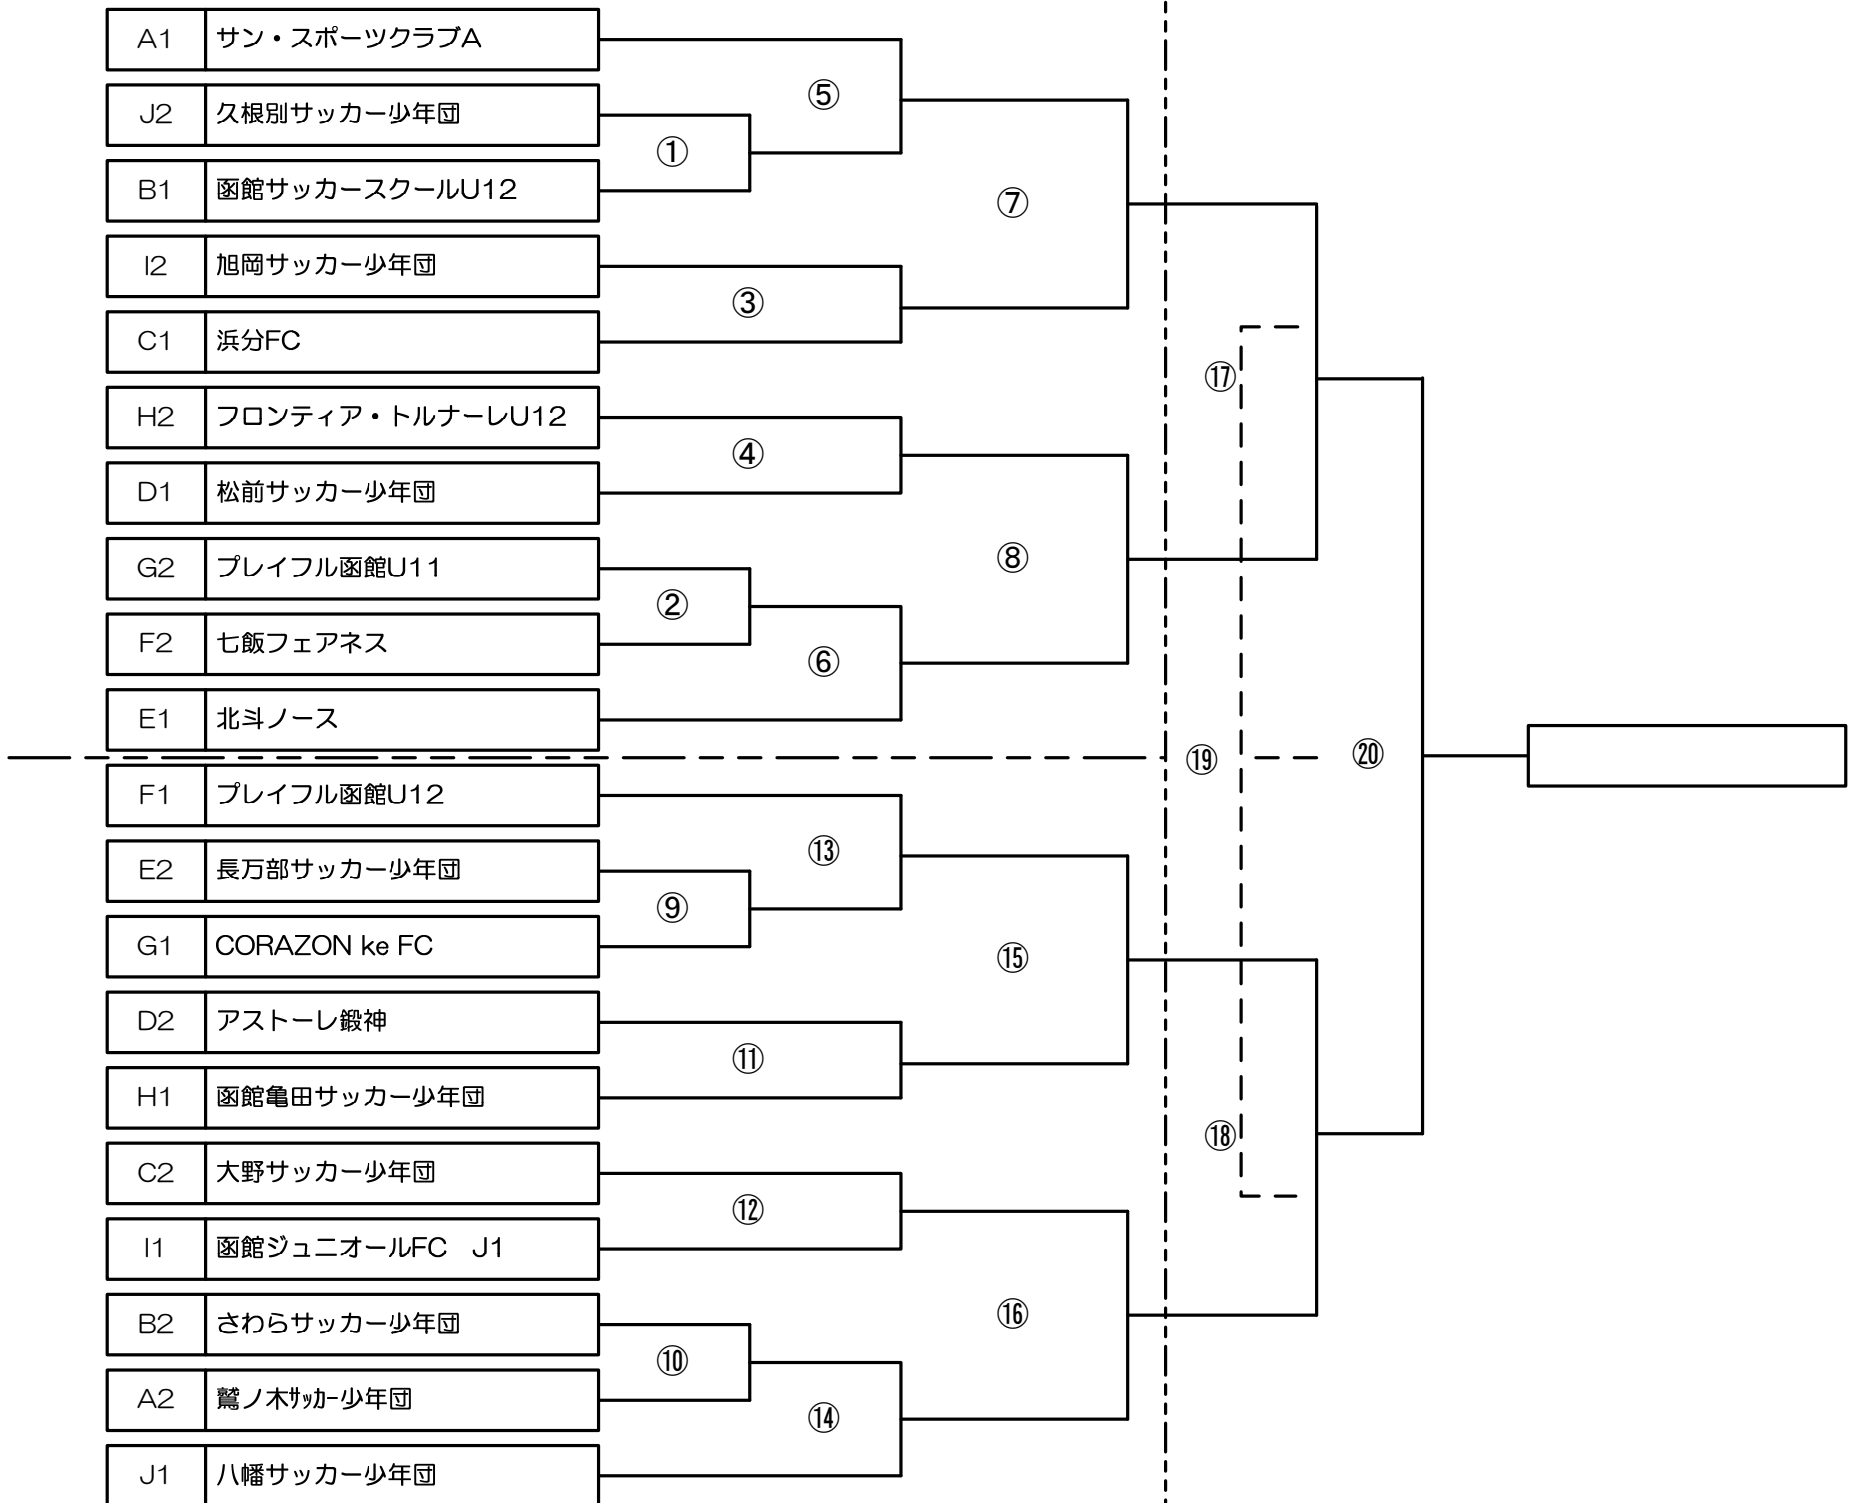

(七重小学校 会場)

(鹿部総合体育館 会場)