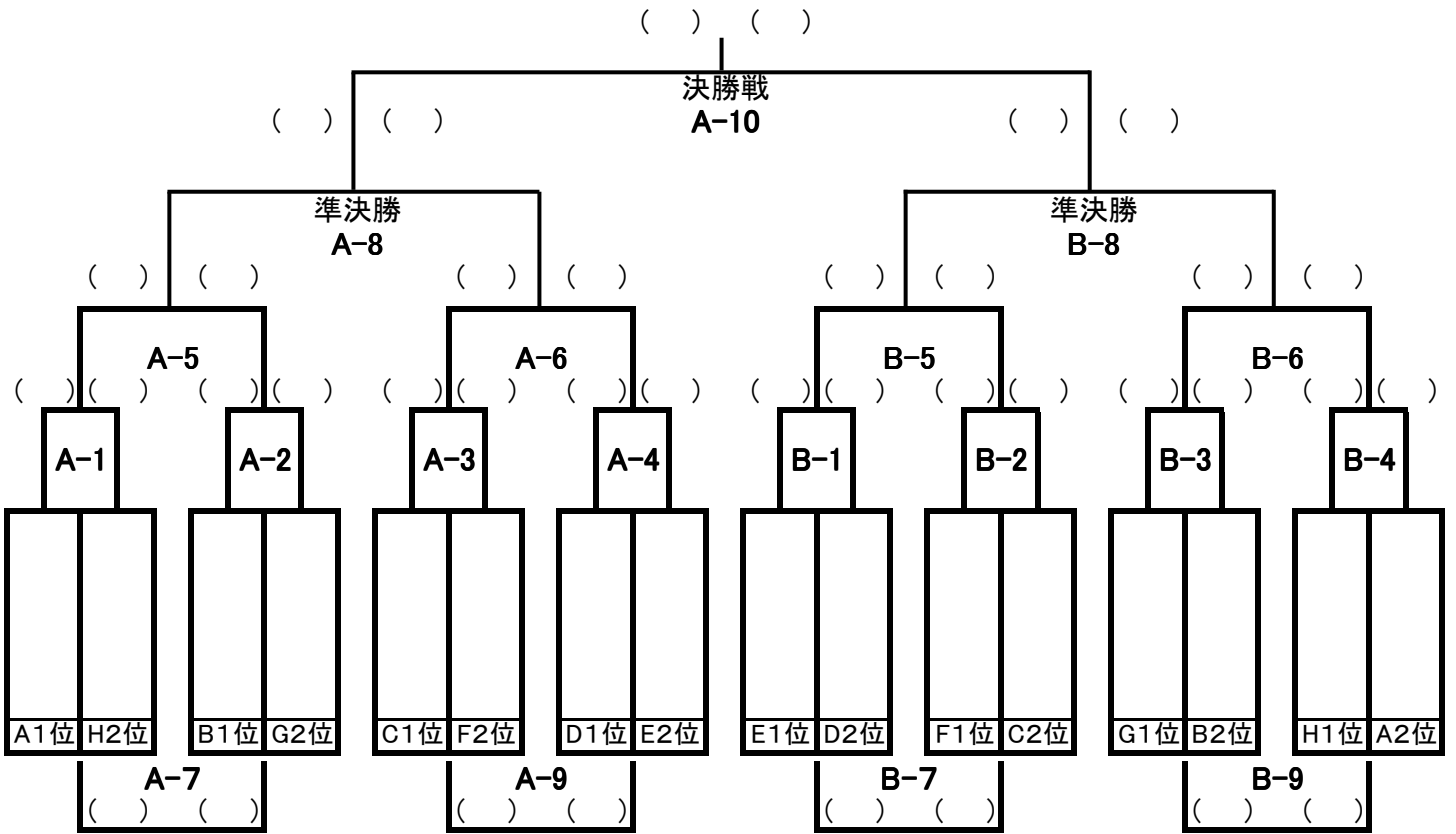

7月6日(日)【北斗上磯多目的広場】
試合順・審判割り・結果表

開場 8:30

A コ ー ト

(15分-3分-15分)

B コ ー ト

時間	No.	対戦チーム	審判
9:30	A-1		A-4
10:10	A-2		A-1
10:50	A-3		A-2
11:30	A-4		A-3
12:10	A-5		A-7
12:50	A-6		A-5
13:30	A-7		A-6
14:10	A-8		A-9
14:50	A-9		A-8
15:30	A-10		事務局

時間	No.	対戦チーム	審判
9:30	B-1		B-4
10:10	B-2		B-1
10:50	B-3		B-2
11:30	B-4		B-3
12:10	B-5		B-7
12:50	B-6		B-5
13:30	B-7		B-6
14:10	B-8		B-9
14:50	B-9		B-8

閉 会 式 ・ 表 彰 式

7月6日(日)【北斗上磯多目的広場】

ゴール使用アップの時間割

A コー ト

各10分

B コー ト

時間	アップチーム
8:40	A-1の2チーム
8:50	A-2の2チーム
9:00	A-3の2チーム
9:10	A-4の2チーム

時間	アップチーム
8:40	B-1の2チーム
8:50	B-2の2チーム
9:00	B-3の2チーム
9:10	B-4の2チーム