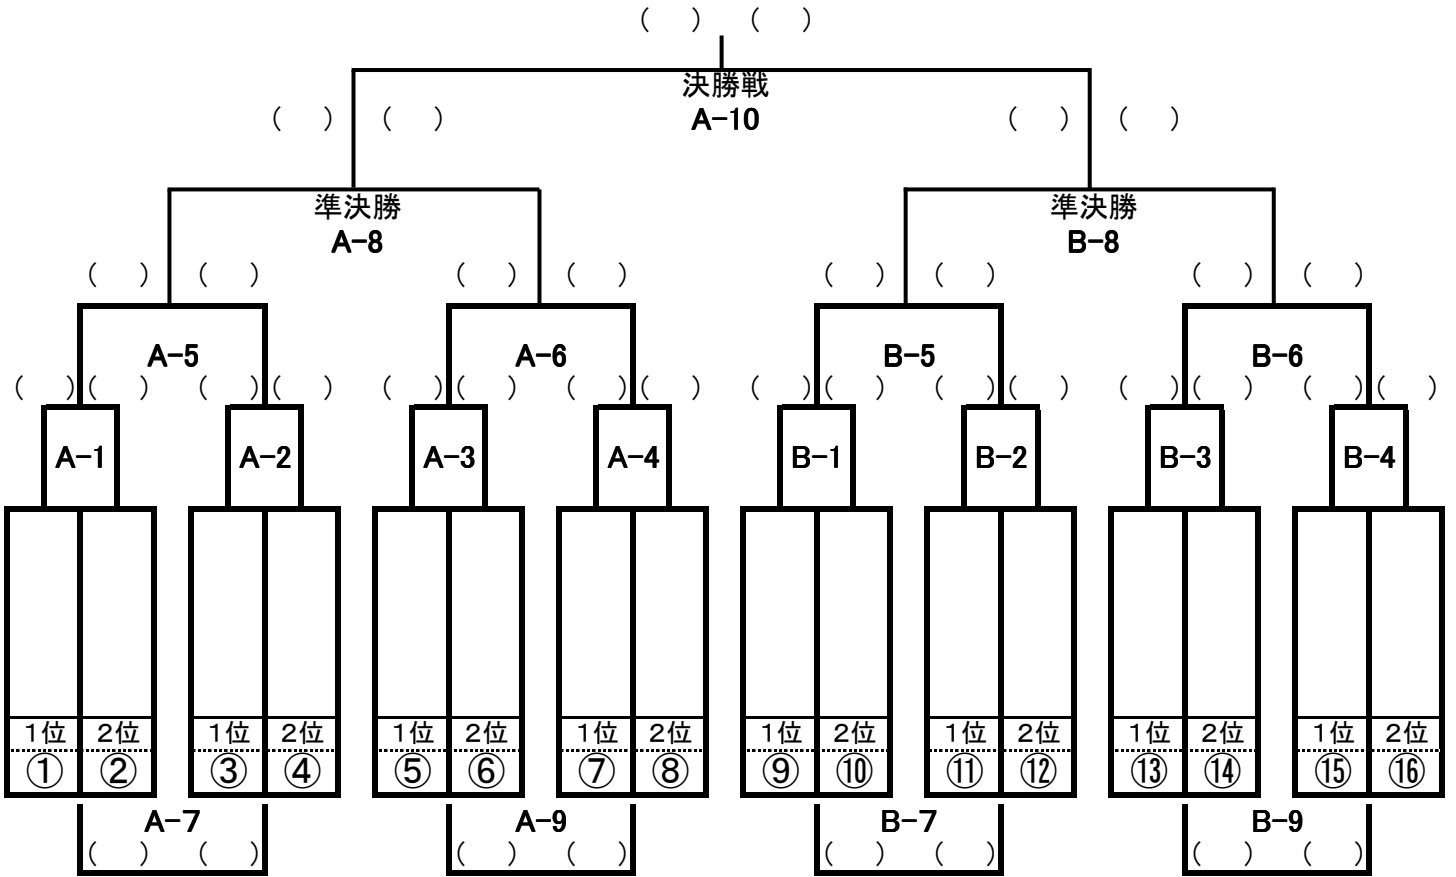

3月2日(日)【北斗市総合体育館】
試合順・審判割り・結果表

会場設営 8:40～ 開場 9:00 9:30まではゴールを使用しないアップ 9:30～ゴール使用アップ

Aコート (7分-2分-7分) **Bコート**

時間	No.	対戦チーム	審判
10:00	A-1		A-4
10:20	A-2		A-1
10:40	A-3		A-2
11:00	A-4		A-3
11:20	A-5		A-7
11:40	A-6		A-5
12:00	A-7		A-6
12:20	A-8		A-9
12:40	A-9		A-8
13:00	A-10		事務局 選任

時間	No.	対戦チーム	審判
10:00	B-1		B-4
10:20	B-2		B-1
10:40	B-3		B-2
11:00	B-4		B-3
11:20	B-5		B-7
11:40	B-6		B-5
12:00	B-7		B-6
12:20	B-8		B-9
12:40	B-9		B-8

閉会式・表彰式

3月2(日)【北斗市総合体育館】

ア ッ プ の 時 間 割

A コ ー ト

各6分

B コ ー ト

時間	アップチーム
9:30	A-1の2チーム
9:36	A-2の2チーム
9:42	A-3の2チーム
9:48	A-4の2チーム

時間	アップチーム
9:30	B-1の2チーム
9:36	B-2の2チーム
9:42	B-3の2チーム
9:48	B-4の2チーム