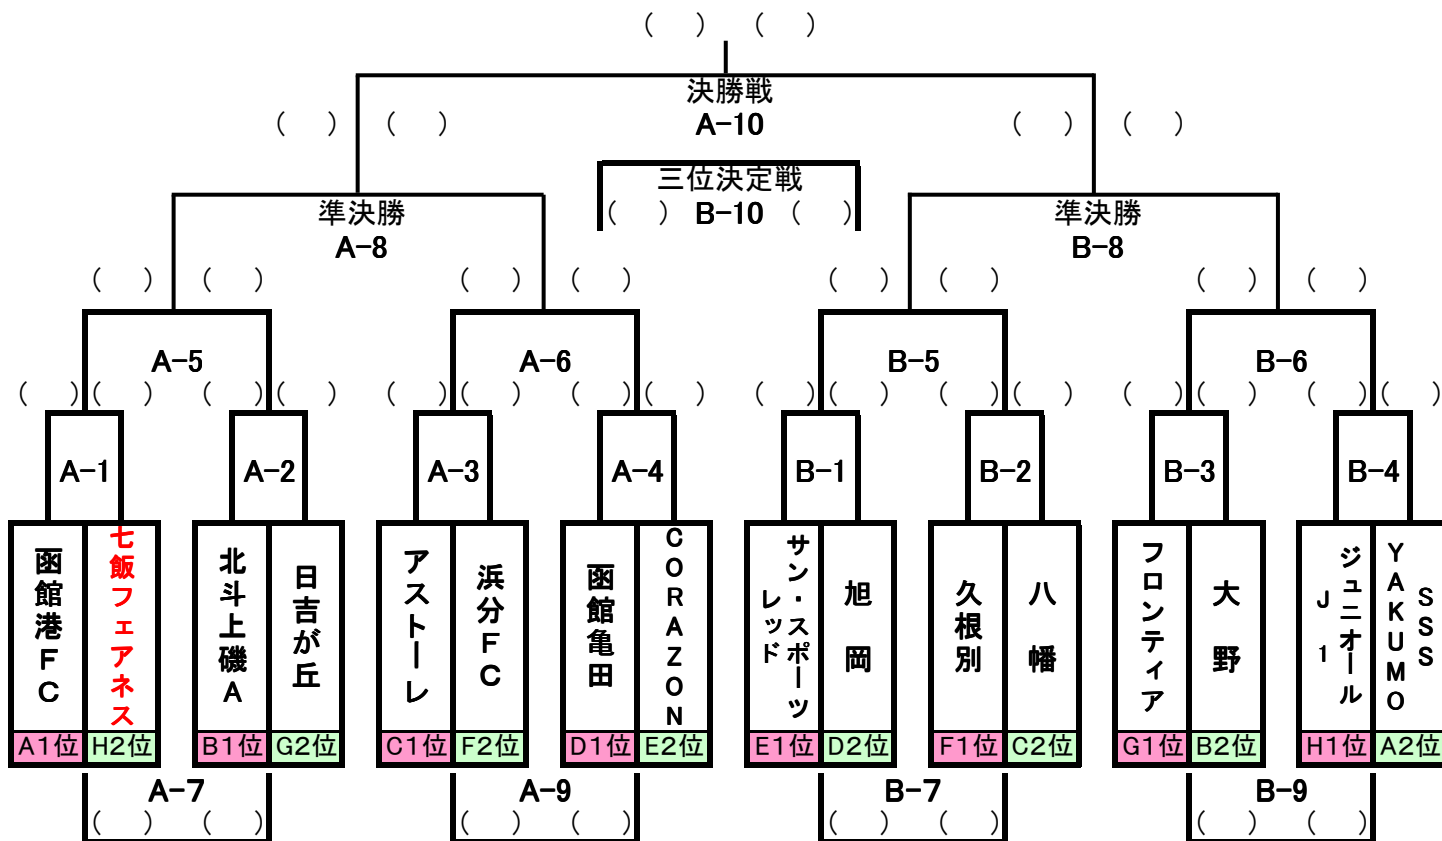

7月21日(日)【北斗上磯クレー自由広場】
試合順・審判割り・結果表

開場 8:30

A コー ト

(15分-3分-15分)

B コー ト

時間	No.	対戦チーム		審判
9:30	A-1	函館港FC	七飯フェアネス	A-4
10:10	A-2	北斗上磯A	日吉が丘	A-1
10:50	A-3	アストーレ	浜分FC	A-2
11:30	A-4	函館亀田	CORAZON	A-3
12:10	A-5			A-7
12:50	A-6			A-5
13:30	A-7			A-6
14:10	A-8			A-9
14:50	A-9			A-8
15:30	A-10			事務局

時間	No.	対戦チーム		審判
9:30	B-1	サン・スポレッド	旭岡	B-4
10:10	B-2	久根別	八幡	B-1
10:50	B-3	フロンティア	大野	B-2
11:30	B-4	ジュニオールJ1	SSS YAKUMO	B-3
12:10	B-5			B-7
12:50	B-6			B-5
13:30	B-7			B-6
14:10	B-8			B-9
14:50	B-9			B-8
15:30	B-10			A-6負け B-6負け

閉会式・表彰式

7月21日(日)【北斗上磯クレー自由広場】

ゴール使用アップの時間割

A コー ト

各10分

B コー ト

時間	アップチーム
8:40	A-1の2チーム
8:50	A-2の2チーム
9:00	A-3の2チーム
9:10	A-4の2チーム

時間	アップチーム
8:40	B-1の2チーム
8:50	B-2の2チーム
9:00	B-3の2チーム
9:10	B-4の2チーム