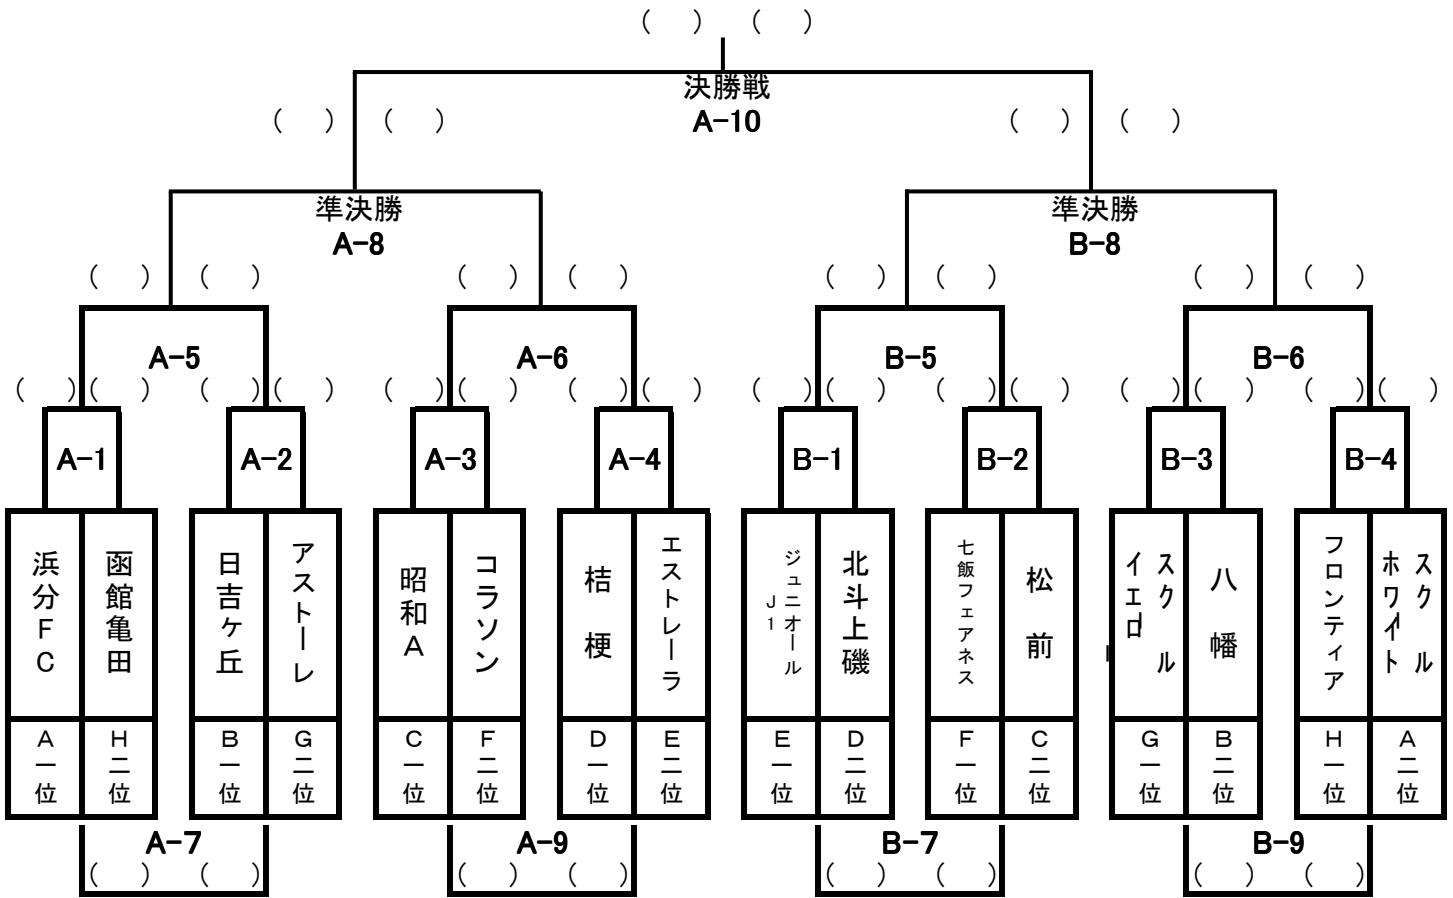

3月10(日)【北斗市スポーツセンター】
試合順・審判割り・結果表

開場 9:00 監督会議 9:15

Aコート (7分-2分-7分) Bコート

時間	No.	対戦チーム		審判
10:00	A-1	浜分FC	函館亀田	A-4
10:20	A-2	日吉ヶ丘	アストーレ	A-1
10:40	A-3	昭和A	コラソン	A-2
11:00	A-4	桔梗	エストレーラ	A-3
11:20	A-5			A-7
11:40	A-6			A-5
12:00	A-7			A-6
12:30	A-8			A-9
12:50	A-9			A-8
13:20	A-10			大会本部

閉会式・表彰式

3月10日(日)【北斗市スポーツセンター】

ア ッ プ の 時 間 割

A コ ー ト

各6分

B コ ー ト

時間	アップチーム
9:30	A-1の2チーム
9:36	A-2の2チーム
9:42	A-3の2チーム
9:48	A-4の2チーム

時間	アップチーム
9:30	B-1の2チーム
9:36	B-2の2チーム
9:42	B-3の2チーム
9:48	B-4の2チーム