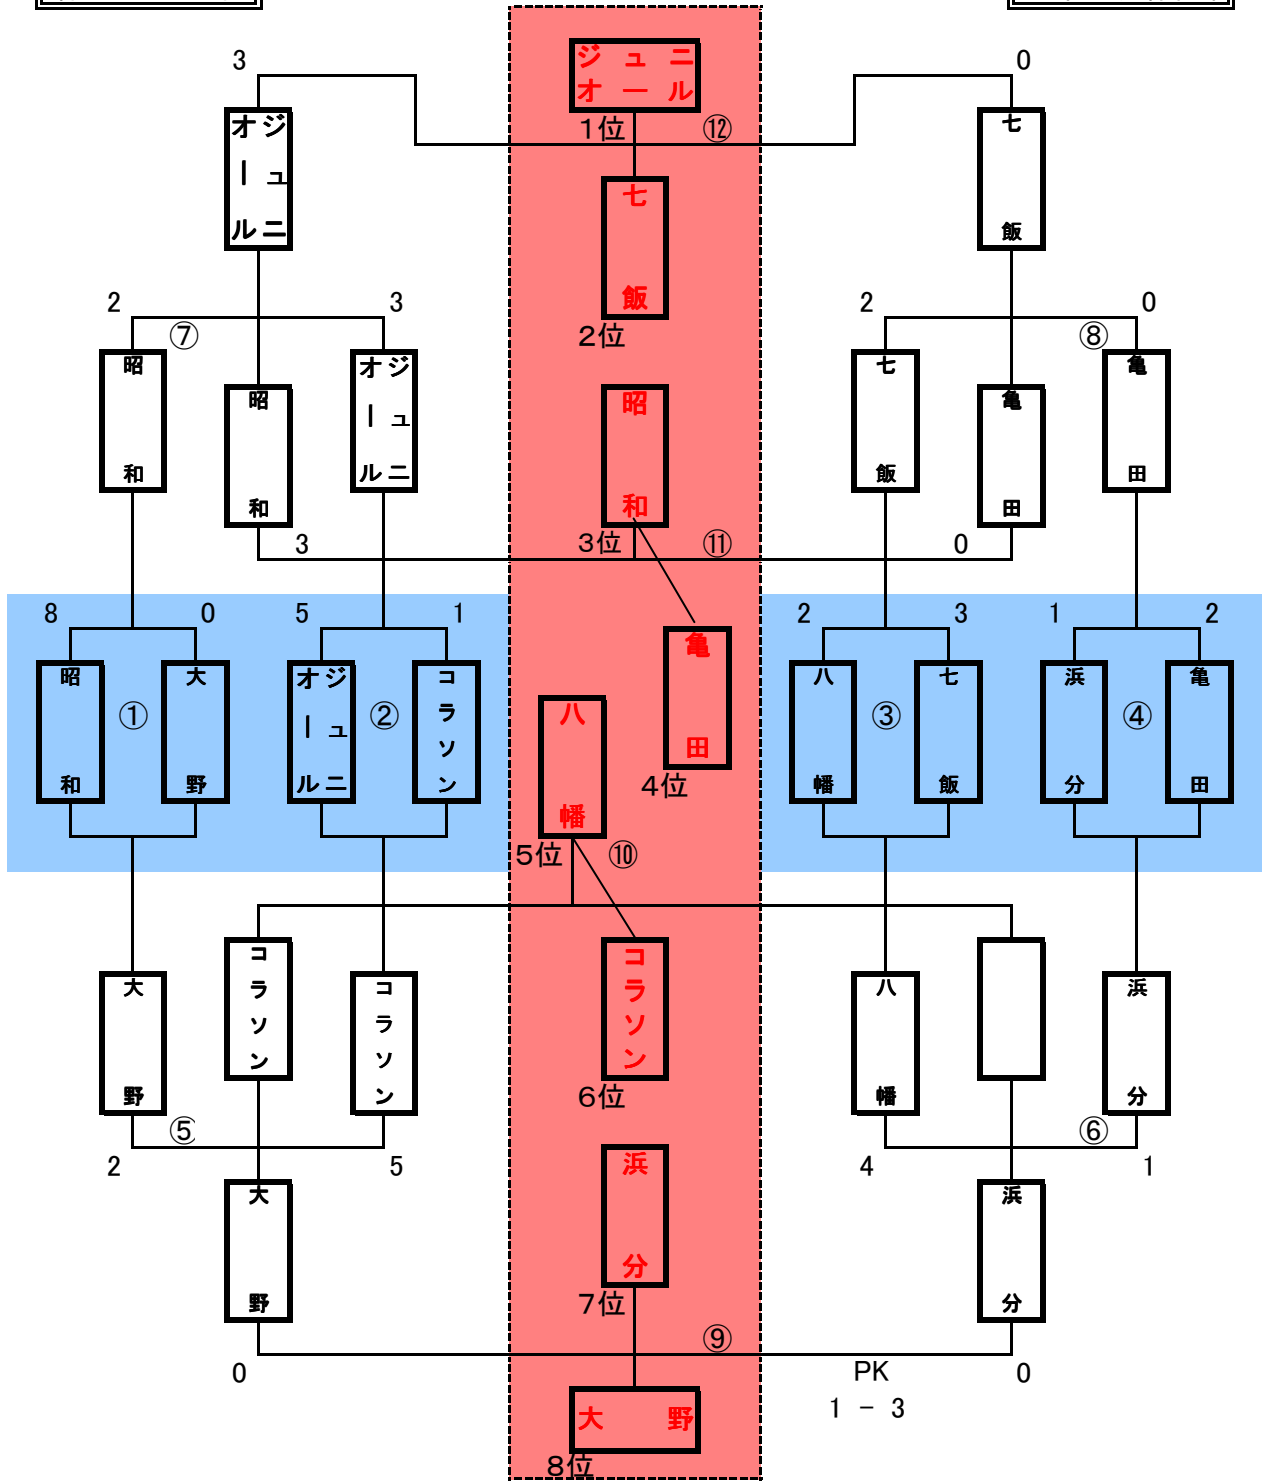

決勝トーナメント

各ブロック1・2位

上ノ国町民体育館

順	開始時間	対戦	審判	
①	09:30	昭和 vs 大野	②の2チーム	トーナメント1回戦
②	10:00	ジュニオール vs コラソン	①の2チーム	
③	10:30	八幡 vs 七飯	④の2チーム	
④	11:00	浜分 vs 亀田	③の2チーム	
⑤	11:30	大野 vs コラソン	⑥の2チーム	敗者1回戦
⑥	12:00	八幡 vs 浜分	⑤の2チーム	
⑦	12:30	昭和 vs ジュニオール	⑧の2チーム	準決勝
⑧	13:00	七飯 vs 亀田	⑦の2チーム	
⑨	13:30	大野 vs 浜分	⑩の2チーム	7・8位決定戦
⑩	14:00	コラソン vs 八幡	⑨の2チーム	5・6位決定戦
⑪	14:30	昭和 vs 亀田	⑫の2チーム	3・4位決定戦
⑫	15:00	ジュニオール vs 七飯	⑪の2チーム	1・2位決定戦