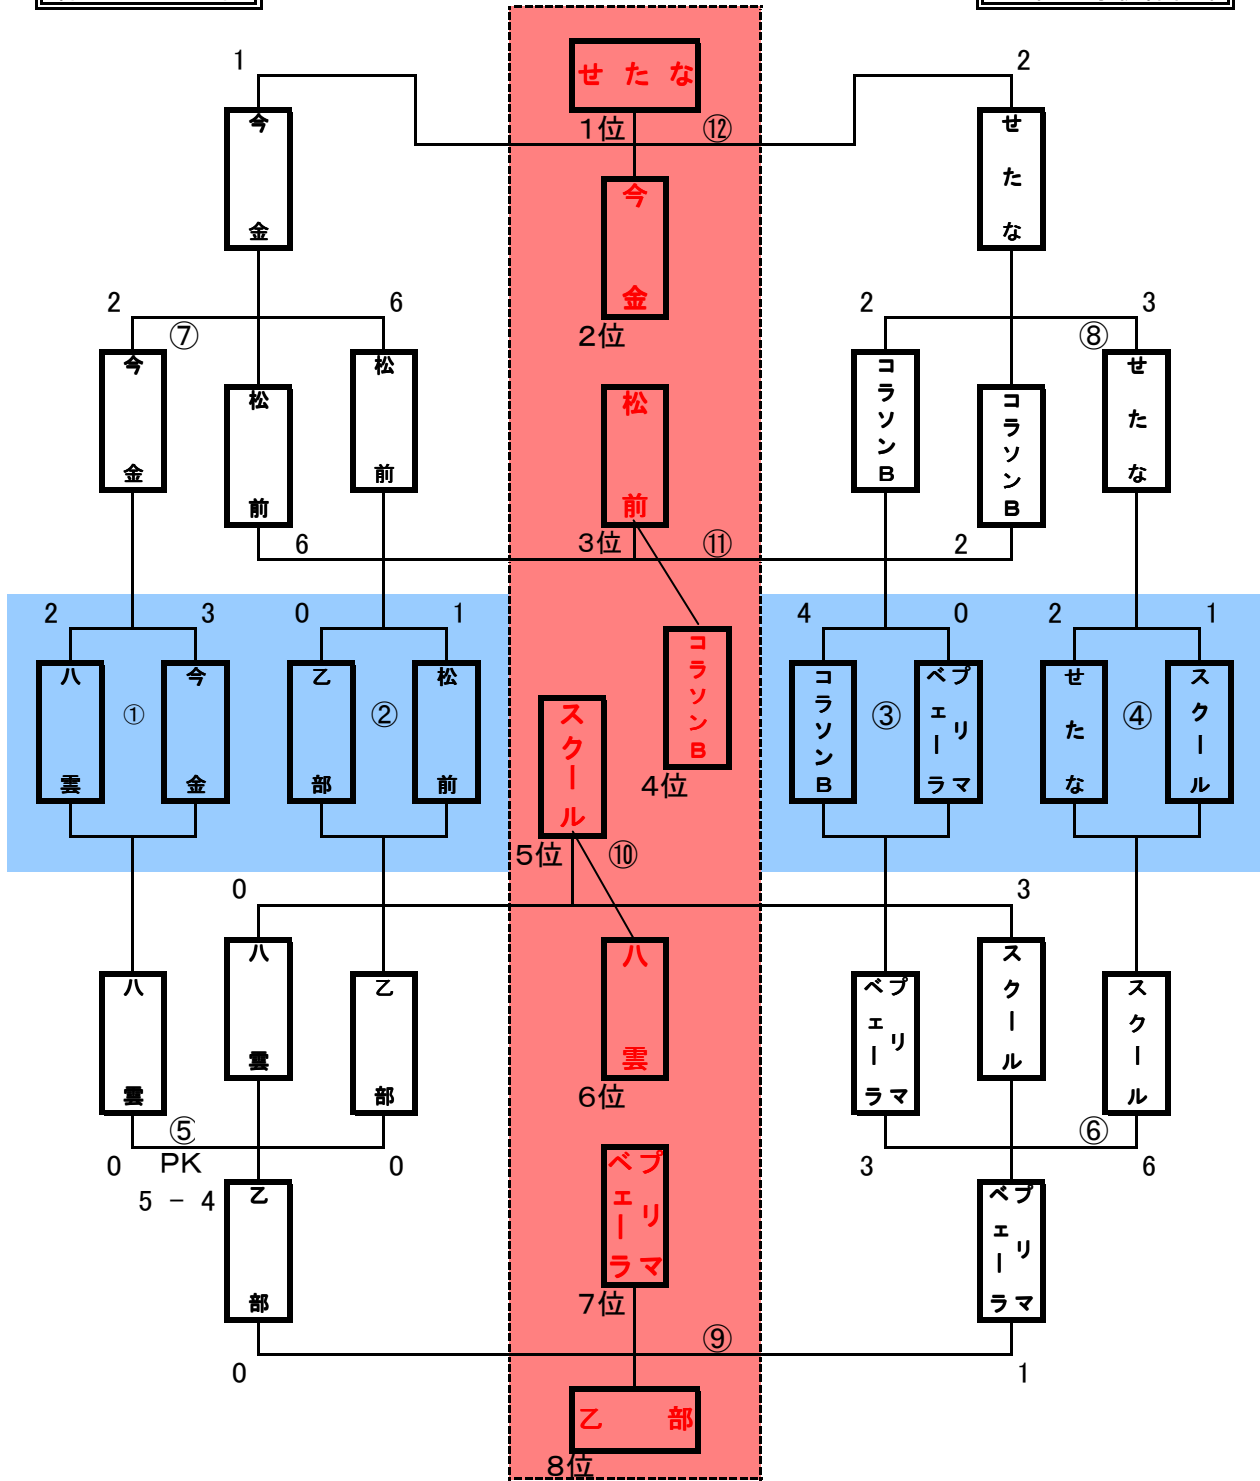

決勝トーナメント

各ブロック1・2位

上ノ国町民体育館

順	開始時間	対戦	審判	
①	09:30	昭和 vs 大野	②の2チーム	トーナメント1回戦
②	10:00	ジュニオール vs コラソン	①の2チーム	
③	10:30	八幡 vs 七飯	④の2チーム	
④	11:00	浜分 vs 亀田	③の2チーム	
⑤	11:30	大野 vs コラソン	⑥の2チーム	敗者1回戦
⑥	12:00	八幡 vs 浜分	⑤の2チーム	
⑦	12:30	昭和 vs ジュニオール	⑧の2チーム	準決勝
⑧	13:00	七飯 vs 亀田	⑦の2チーム	
⑨	13:30	大野 vs 浜分	⑩の2チーム	7・8位決定戦
⑩	14:00	コラソン vs 八幡	⑨の2チーム	5・6位決定戦
⑪	14:30	昭和 vs 亀田	⑫の2チーム	3・4位決定戦
⑫	15:00	ジュニオール vs 七飯	⑪の2チーム	1・2位決定戦

CORAZONTーナメント

各ブロック3・4位

上ノ国小学校体育館

順	開始時間	対戦	審判	
①	09:30	YAKUMO vs 今金	②の2チーム	トーナメント1回戦
②	10:00	乙部 vs 松前	①の2チーム	
③	10:30	コラソンB vs プリマベラ	④の2チーム	
④	11:00	せたな vs スクール	③の2チーム	
⑤	11:30	八雲 vs 乙部	⑥の2チーム	敗者1回戦
⑥	12:00	ベプエリラマ vs スクール	⑤の2チーム	
⑦	12:30	今金 vs 松前	⑧の2チーム	準決勝
⑧	13:00	コラソンB vs せたな	⑦の2チーム	
⑨	13:30	乙部 vs プリマベラ	⑩の2チーム	7・8位決定戦
⑩	14:00	八雲 vs スクール	⑨の2チーム	5・6位決定戦
⑪	14:30	松前 vs コラソンB	⑫の2チーム	3・4位決定戦
⑫	15:00	今金 vs せたな	⑪の2チーム	1・2位決定戦