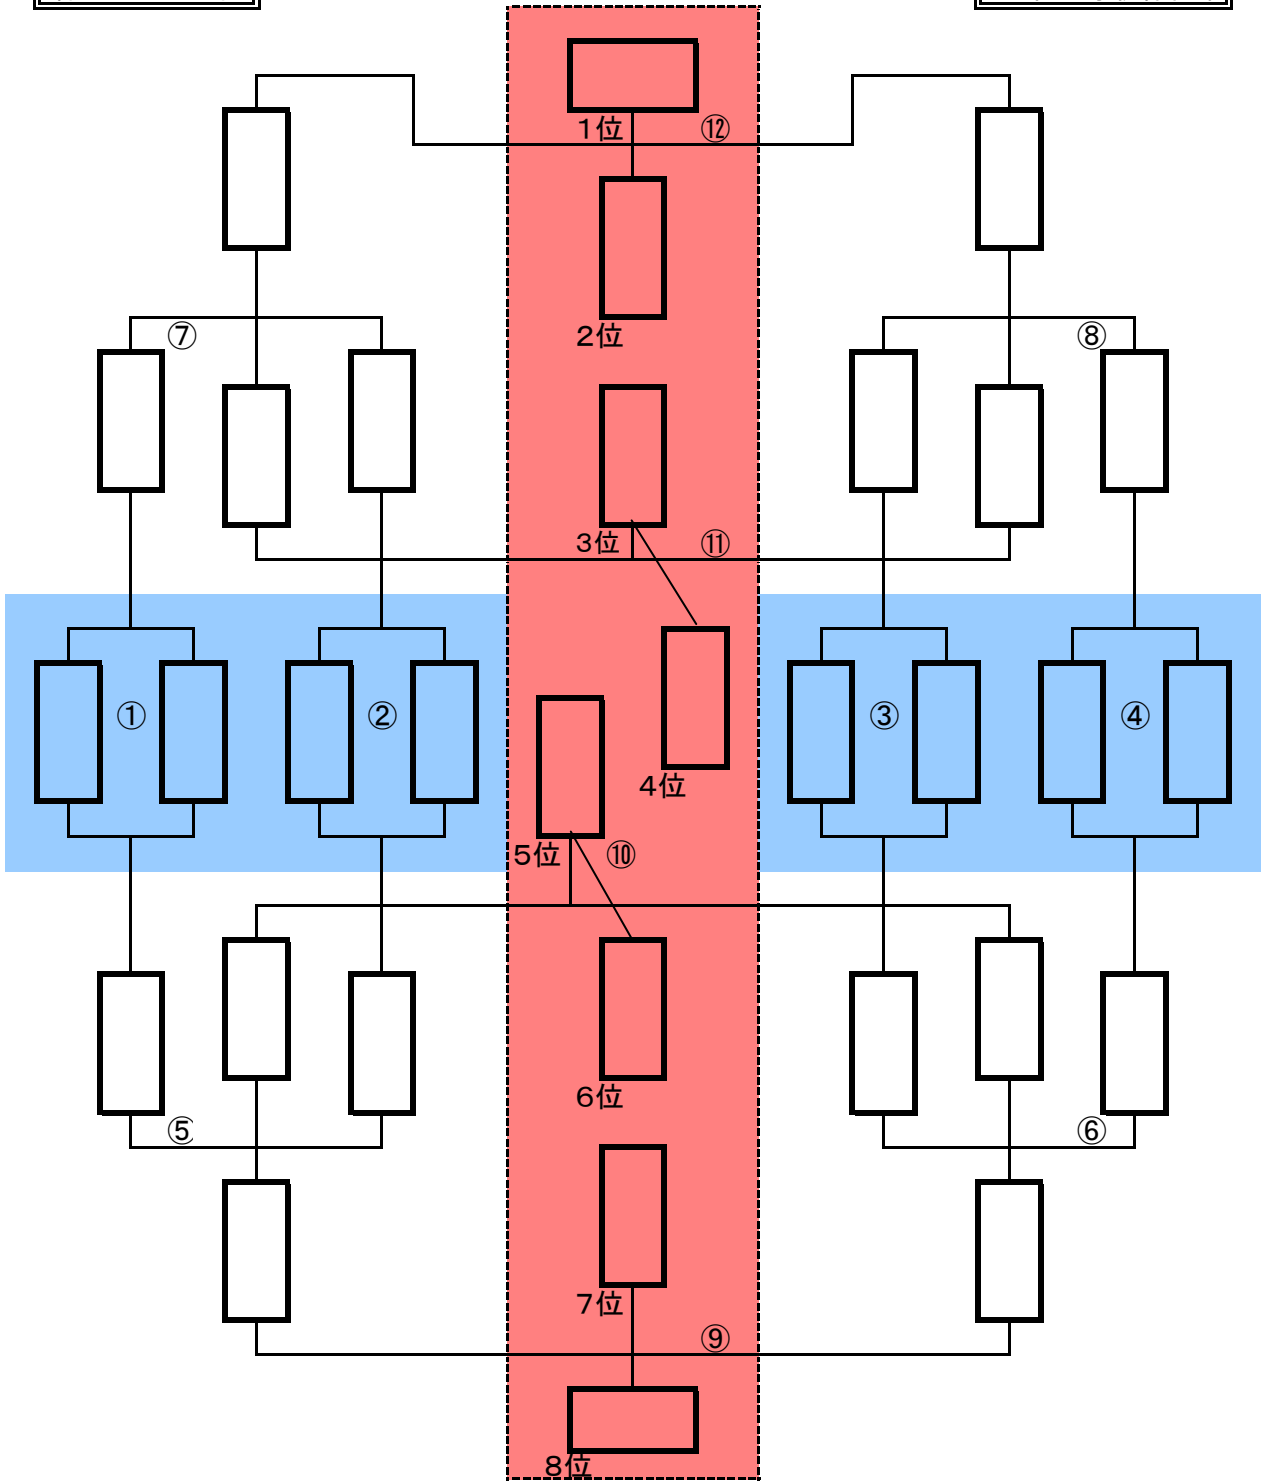

# 決勝トーナメント

各ブロック1・2位

上ノ国町民体育館

順	開始時間	対戦	審判	
①	09:30	vs		トーナメント1回戦
②	10:00	vs		
③	10:30	vs		
④	11:00	vs		
⑤	11:30	vs	⑥の2チーム	敗者1回戦
⑥	12:00	vs	⑤の2チーム	
⑦	12:30	vs	⑧の2チーム	準決勝
⑧	13:00	vs	⑦の2チーム	
⑨	13:30	vs	⑩の2チーム	7・8位決定戦
⑩	14:00	vs	⑨の2チーム	5・6位決定戦
⑪	14:30	vs	⑫の2チーム	3・4位決定戦
⑫	15:00	vs	⑪の2チーム	1・2位決定戦

# CORAZONTーナメント

各ブロック3・4位

上ノ国小学校体育館

順	開始時間	対戦	審判	
①	09:30	vs		トーナメント1回戦
②	10:00	vs		
③	10:30	vs		
④	11:00	vs		
⑤	11:30	vs	⑥の2チーム	敗者1回戦
⑥	12:00	vs	⑤の2チーム	
⑦	12:30	vs	⑧の2チーム	準決勝
⑧	13:00	vs	⑦の2チーム	
⑨	13:30	vs	⑩の2チーム	7・8位決定戦
⑩	14:00	vs	⑨の2チーム	5・6位決定戦
⑪	14:30	vs	⑫の2チーム	3・4位決定戦
⑫	15:00	vs	⑪の2チーム	1・2位決定戦