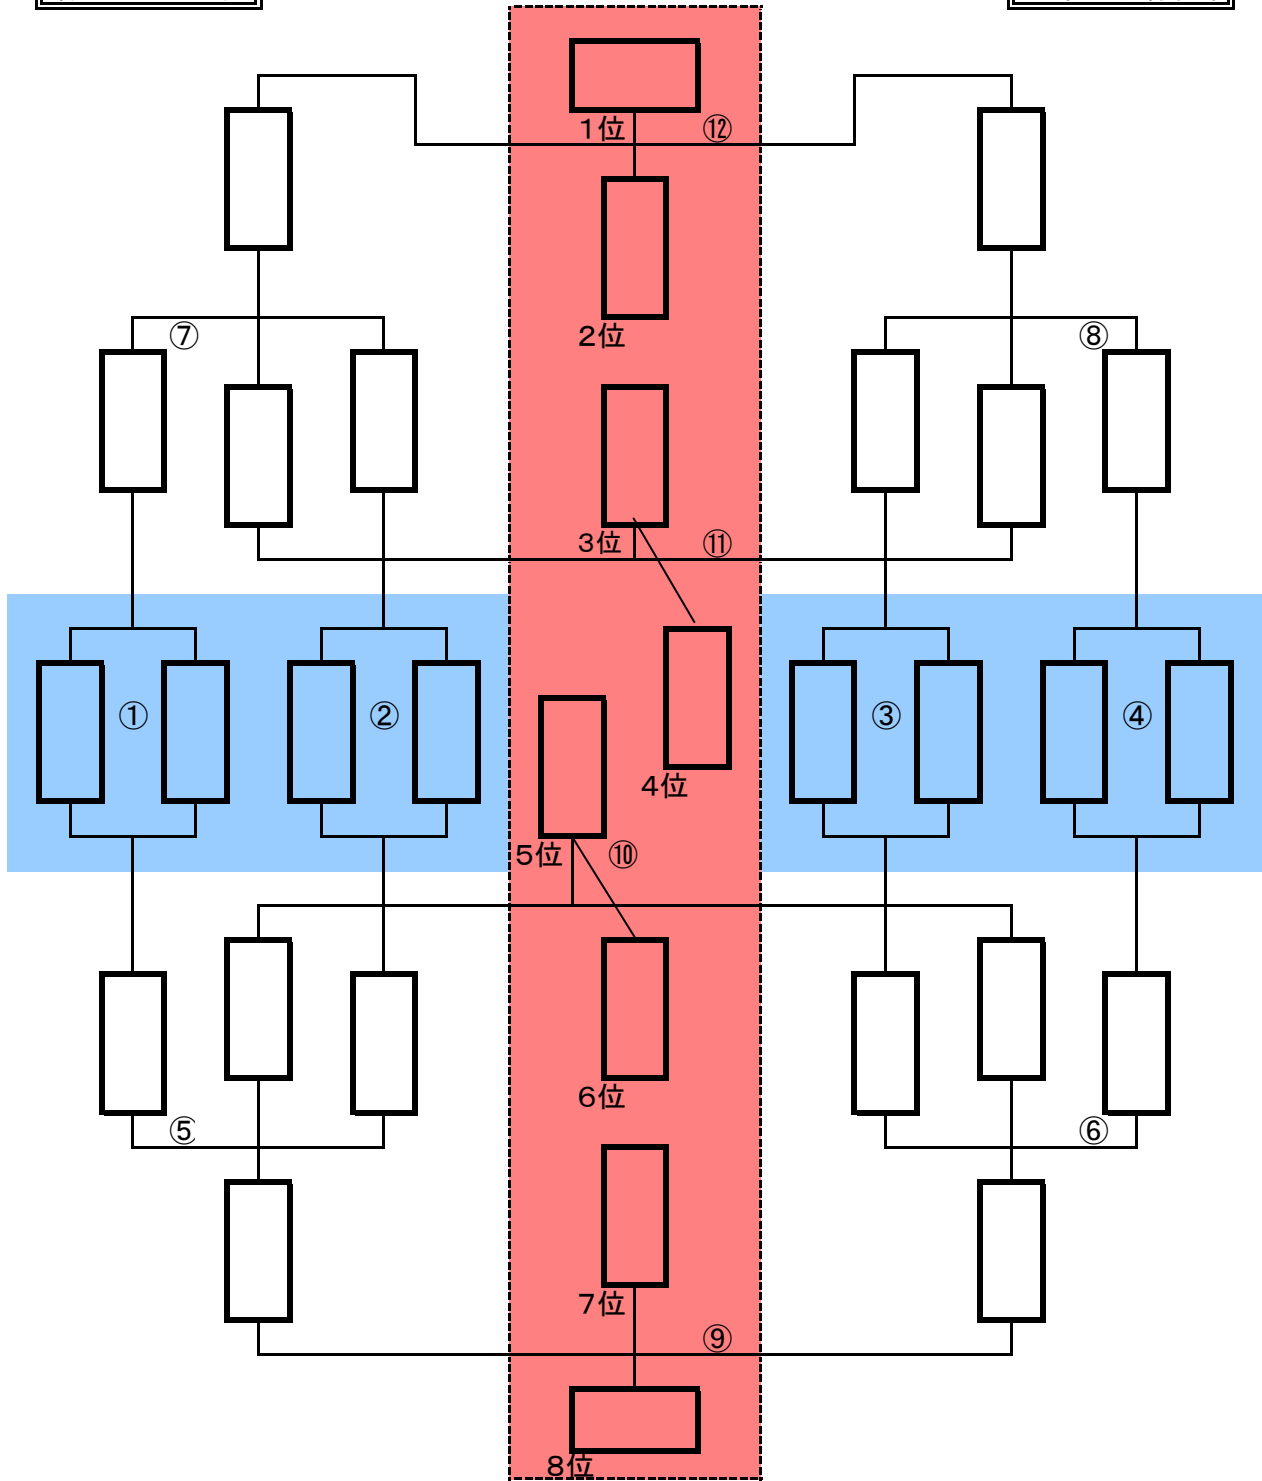

# 決勝トーナメント

各ブロック1・2位

上ノ国町民体育館

順	開始時間	対戦	審判	
①	09:30	vs		トーナメント1回戦
②	10:00	vs		
③	10:30	vs		
④	11:00	vs		
⑤	11:30	vs	⑥の2チーム	敗者1回戦
⑥	12:00	vs	⑤の2チーム	
⑦	12:30	vs	⑧の2チーム	準決勝
⑧	13:00	vs	⑦の2チーム	
⑨	13:30	vs	⑩の2チーム	7・8位決定戦
⑩	14:00	vs	⑨の2チーム	5・6位決定戦
⑪	14:30	vs	⑫の2チーム	3・4位決定戦
⑫	15:00	vs	⑪の2チーム	1・2位決定戦

# CORAZONTーナメント

各ブロック3・4位

上ノ国小学校体育館

順	開始時間	対戦	審判	
①	09:30	vs		トーナメント1回戦
②	10:00	vs		
③	10:30	vs		
④	11:00	vs		
⑤	11:30	vs	⑥の2チーム	敗者1回戦
⑥	12:00	vs	⑤の2チーム	
⑦	12:30	vs	⑧の2チーム	準決勝
⑧	13:00	vs	⑦の2チーム	
⑨	13:30	vs	⑩の2チーム	7・8位決定戦
⑩	14:00	vs	⑨の2チーム	5・6位決定戦
⑪	14:30	vs	⑫の2チーム	3・4位決定戦
⑫	15:00	vs	⑪の2チーム	1・2位決定戦