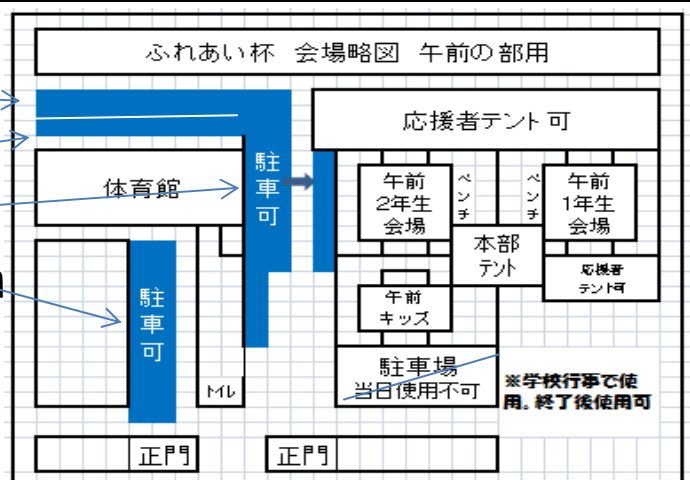

# ふれあい杯 2年生の部 (北美原小)

2年生の部 対戦表						会場位置図		
	2J1	2SS1	2SSC	2J2	2SS2	校 舎 トイレ	2年会場	1年会場
ジュニオール2年 J1	※	①⑨	⑥	※	③			
サッカースクール2年 I	①⑨	※	④	⑦	※			
サン・スポーツクラブ2年	⑥	④	※	②	⑧			
ジュニオール2年 J2	※	⑦	②	※	⑤⑩			
サッカースクール2年 II	③	※	⑧	⑤⑩	※	キッズ 園児会場	民家	

### 確認事項(午前の部)

- 開 場 8:00
  - 監督会議 8:30 ルール説明
  - 開 会 式 8:45
  - 閉 会 式 各学年終了次第当該会場にて
- ※駐車場のこと ●詰込式●終了まで途中出入り不可。
- 前半終了次第空にしてから後半車を入場させます。
  - チームは指定の場所に駐車してください。