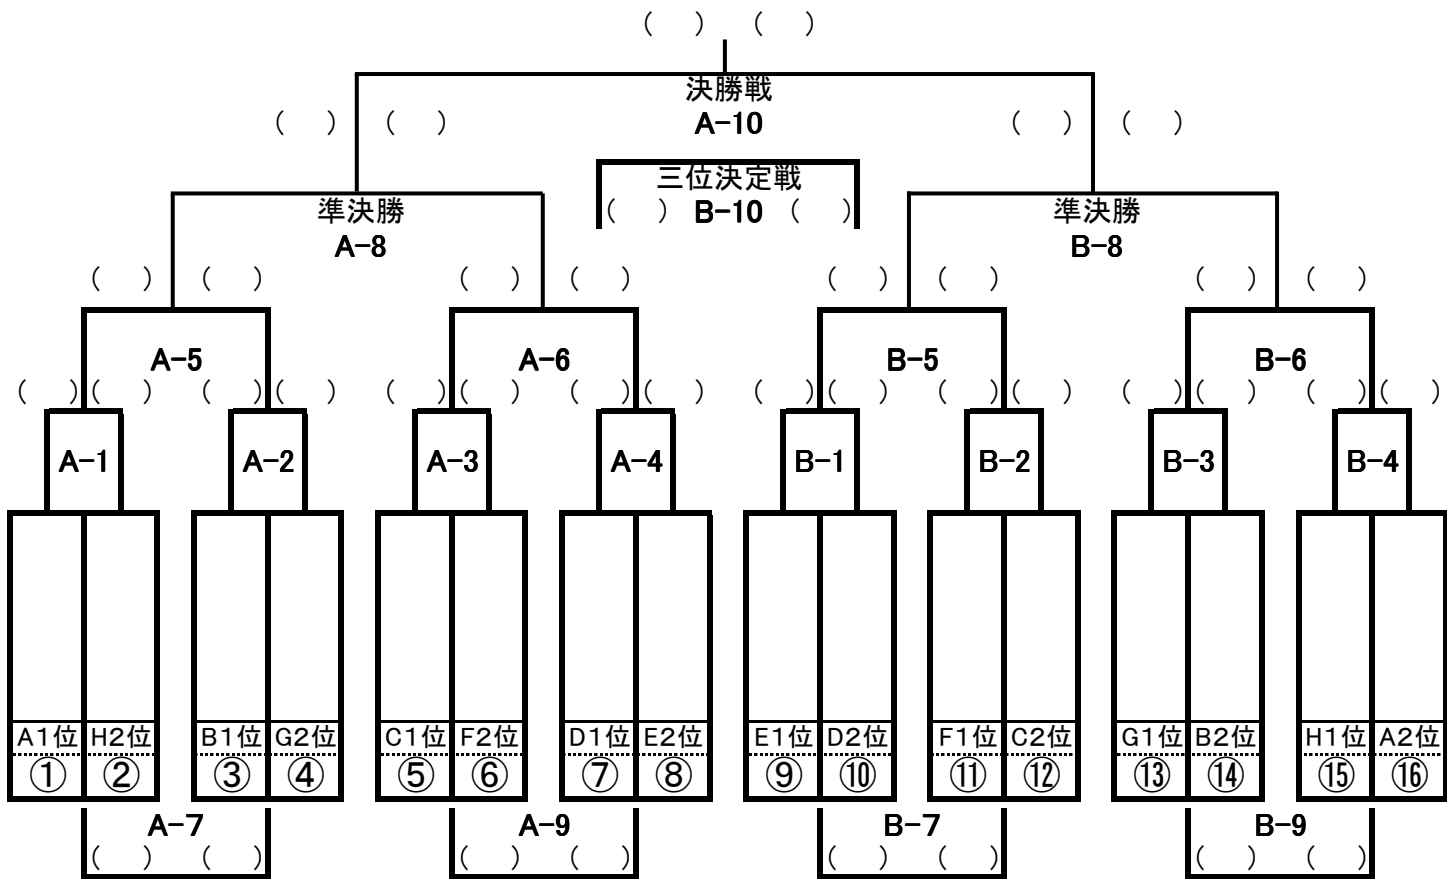

7月16日(月)【北斗上磯多目的広場】
試合順・審判割り・結果表

開場 8:30

A コー ト

(15分-3分-15分)

B コー ト

時間	No.	対戦チーム	審判
9:30	A-1		A-4
10:10	A-2		A-1
10:50	A-3		A-2
11:30	A-4		A-3
12:10	A-5		A-7
12:50	A-6		A-5
13:30	A-7		A-6
14:10	A-8		A-9
14:50	A-9		A-8
15:30	A-10		事務局

時間	No.	対戦チーム	審判
9:30	B-1		B-4
10:10	B-2		B-1
10:50	B-3		B-2
11:30	B-4		B-3
12:10	B-5		B-7
12:50	B-6		B-5
13:30	B-7		B-6
14:10	B-8		B-9
14:50	B-9		B-8
15:30	B-10		A-6負け B-6負け

閉会式・表彰式

7月16日(日)【北斗上磯多目的広場】

ア ッ プ の 時 間 割

A コ ー ト

各10分

B コ ー ト

時間	アップチーム
8:40	A-1の2チーム
8:50	A-2の2チーム
9:00	A-3の2チーム
9:10	A-4の2チーム

時間	アップチーム
8:40	B-1の2チーム
8:50	B-2の2チーム
9:00	B-3の2チーム
9:10	B-4の2チーム