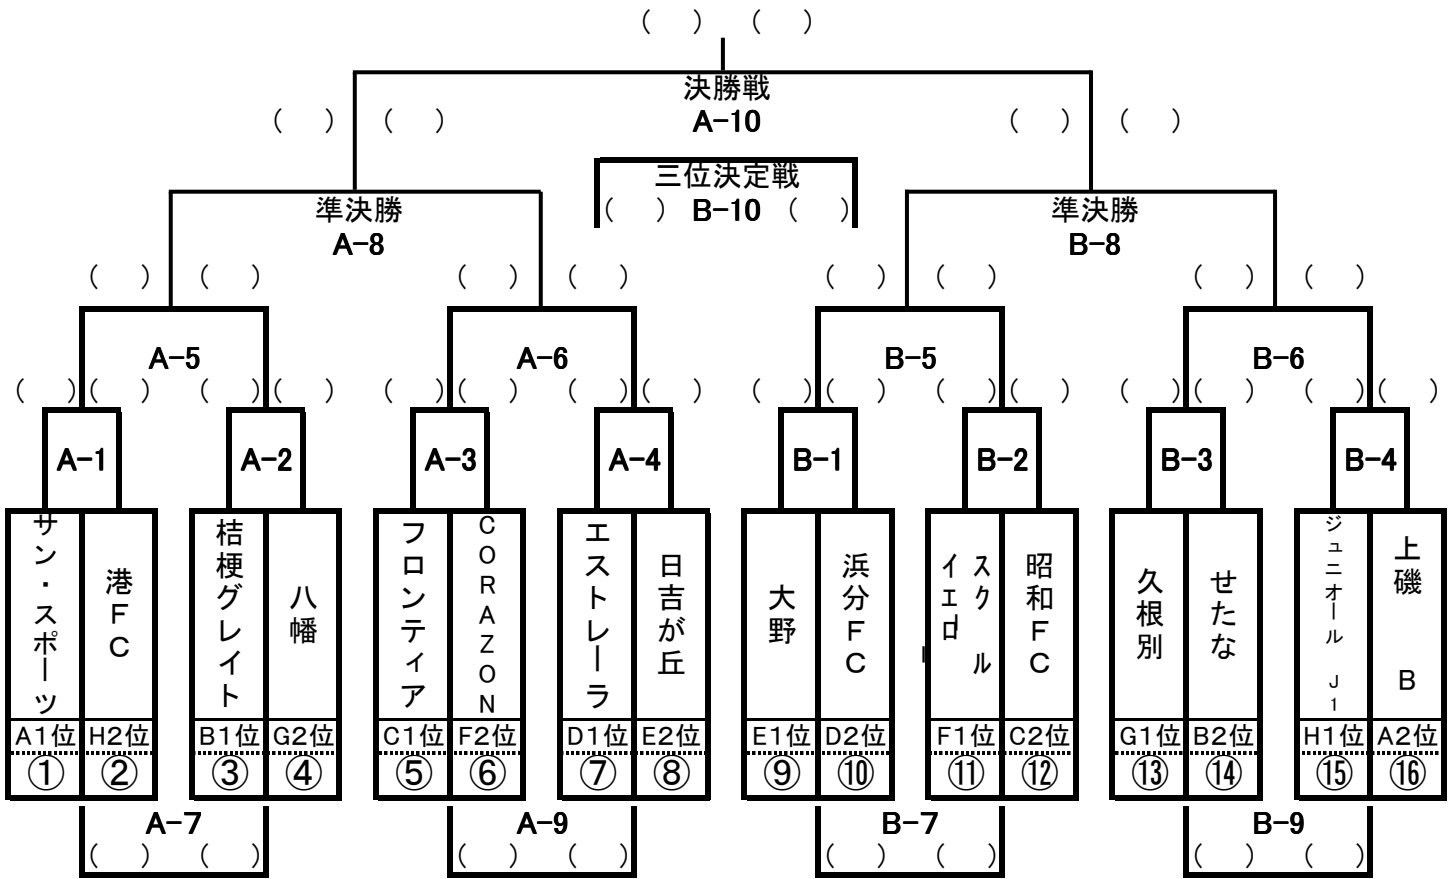

7月16日(月)【北斗上磯多目的広場】
試合順・審判割り・結果表

開場 8:30

A コー ト

(15分-3分-15分)

B コー ト

時間	No.	対戦チーム		審判
9:30	A-1	サン・スポーツ	港FC	A-4
10:10	A-2	桔梗グレイト	八幡	A-1
10:50	A-3	フロンティア	CORAZON	A-2
11:30	A-4	エストレラ	日吉が丘	A-3
12:10	A-5			A-7
12:50	A-6			A-5
13:30	A-7			A-6
14:10	A-8			A-9
14:50	A-9			A-8
15:30	A-10			事務局

閉会式・表彰式

7月16日(日)【北斗上磯多目的広場】

ア ッ プ の 時 間 割

A コ ー ト

各10分

B コ ー ト

時間	アップチーム
8:40	A-1の2チーム
8:50	A-2の2チーム
9:00	A-3の2チーム
9:10	A-4の2チーム

時間	アップチーム
8:40	B-1の2チーム
8:50	B-2の2チーム
9:00	B-3の2チーム
9:10	B-4の2チーム