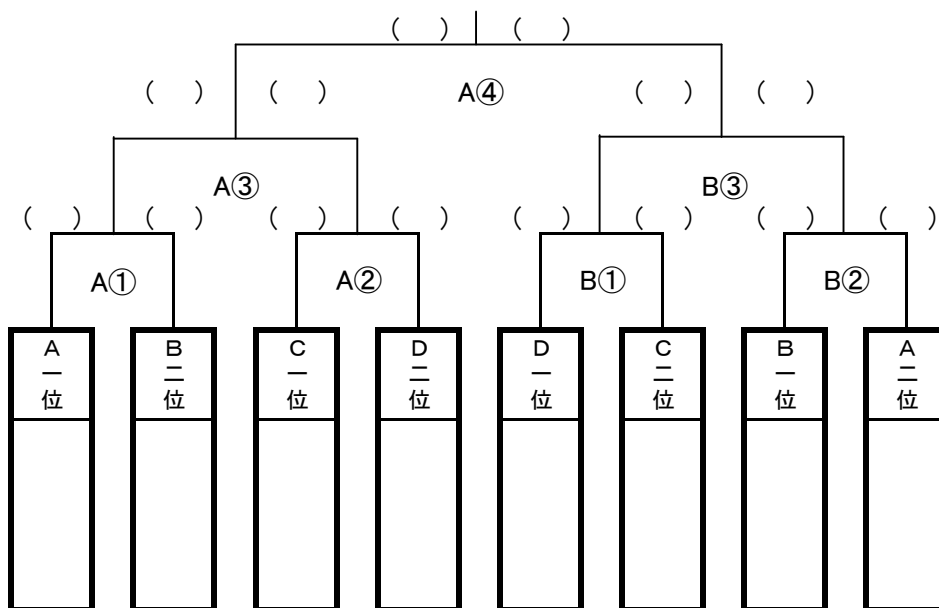

第31回渡島管内スポーツ少年団 室内少年サッカー交流大会

3月11日(日)

予選リーグ組み合わせ表

【 6分 - 1分 - 6分 】

Aブロック	Bブロック	Cブロック	Dブロック
函館亀田	エストレーラ	日吉ヶ丘	磨 光
浜分FC	知 内	サン・スポーツ	え さ ん
スクール	昭 和 FC	桔 梗	北 斗 上 磯
フロンティア	港 F C	ジュニオール	鹿 部
八 幡	七飯フェアネス		アストーレ

会 場 (知内町スポーツセンター)	(知内町スポーツセンター)	(知内町スポーツセンター)	(知内高校体育館)
選手入場	【 9:00 】	【 9:00 】	【 9:00 】

決勝トーナメント

【 7分 - 2分 - 7分 】

(知内町スポーツセンター)