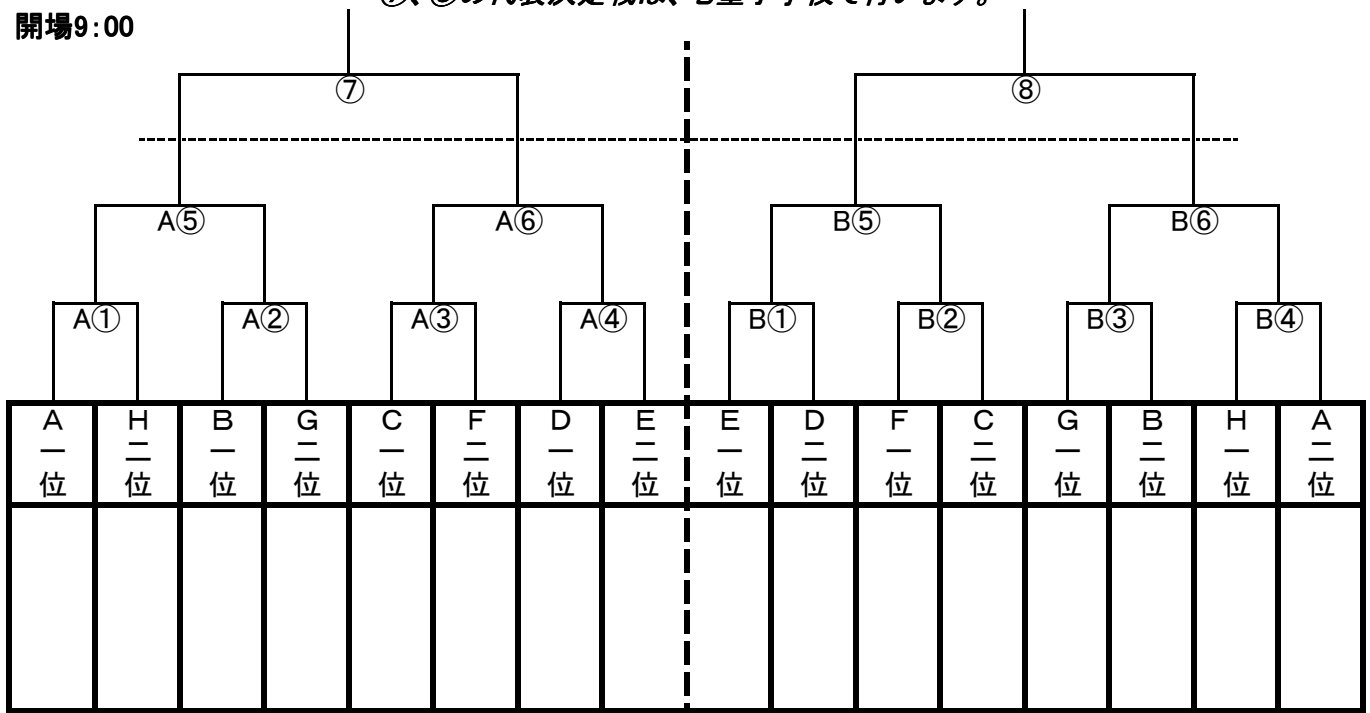

⑦、⑧の代表決定戦は、七重小学校で行います。

開場9:00

(小学校体育館) 七重or中央 (小学校体育館)