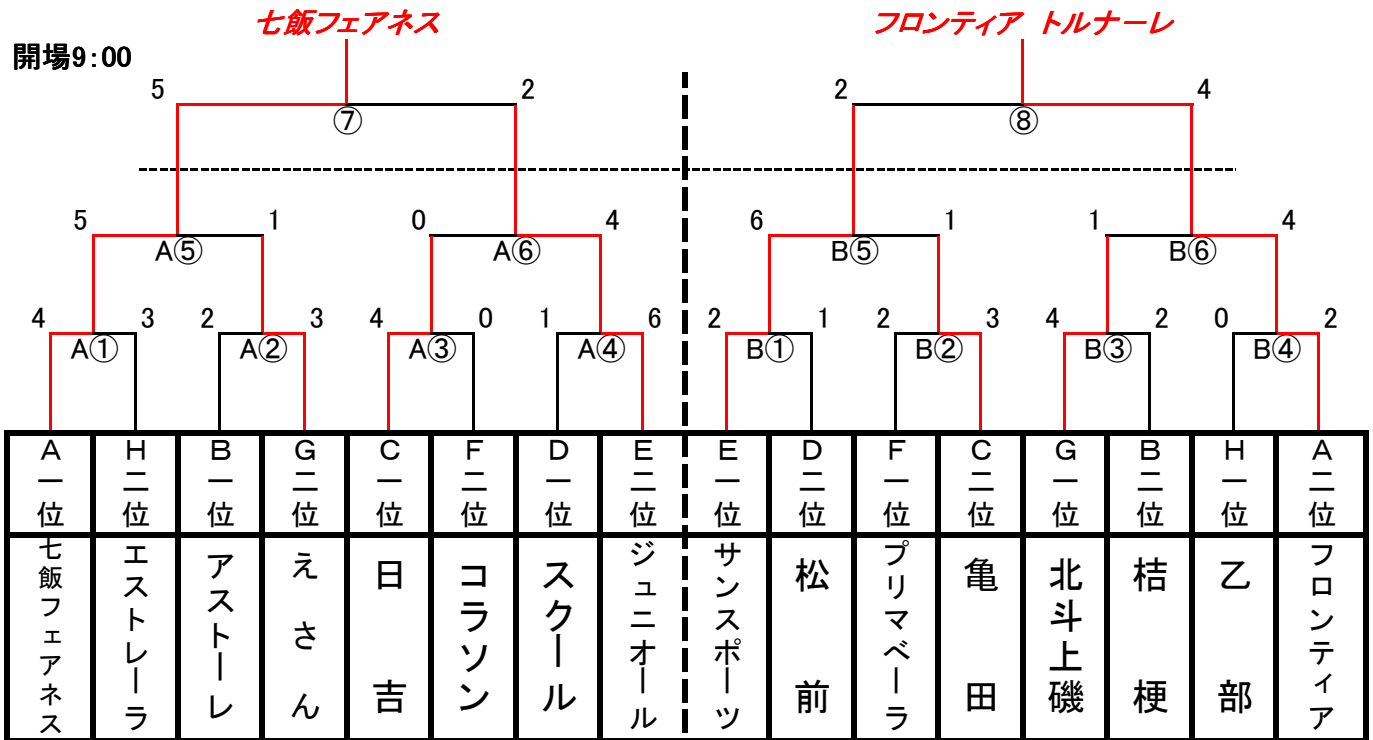

全道フットサル選手権2012 U-12の部 函館地区予選大会組み合わせ表

12月17日(土)

Aブロック	Bブロック	Cブロック	Dブロック
フロンティア	知内・木古内	鷲ノ木	スクール
大野	桔梗	亀田	松前
長万部	アストーレ	日吉	八幡
七飯フェアネス	上湯川	八雲	港

会場 (七重小学校)	(北斗市総合体育館)	(日吉が丘小学校)	(七重小学校)
選手入場 【9:00】	【10:00】	【10:00】	【9:00】

Eブロック	Fブロック	Gブロック	Hブロック
ジュニオール	浜分 F C	えさん	エストレーラ
今金	プリマベータ	せたな	久根別
昭和 F C	KORAZON	旭岡	磨光
サン・スポーツ	西部 F C	北斗上磯	乙部

会場 (北美原小学校)	(浜分小学校)	(北斗市総合体育館)	(乙部町民体育館)
選手入場 【12:30】	【10:00】	【10:00】	【10:00】

決勝トーナメント結果表

12月18日(日)

(七重小学校体育館)

(中央小学校体育館)